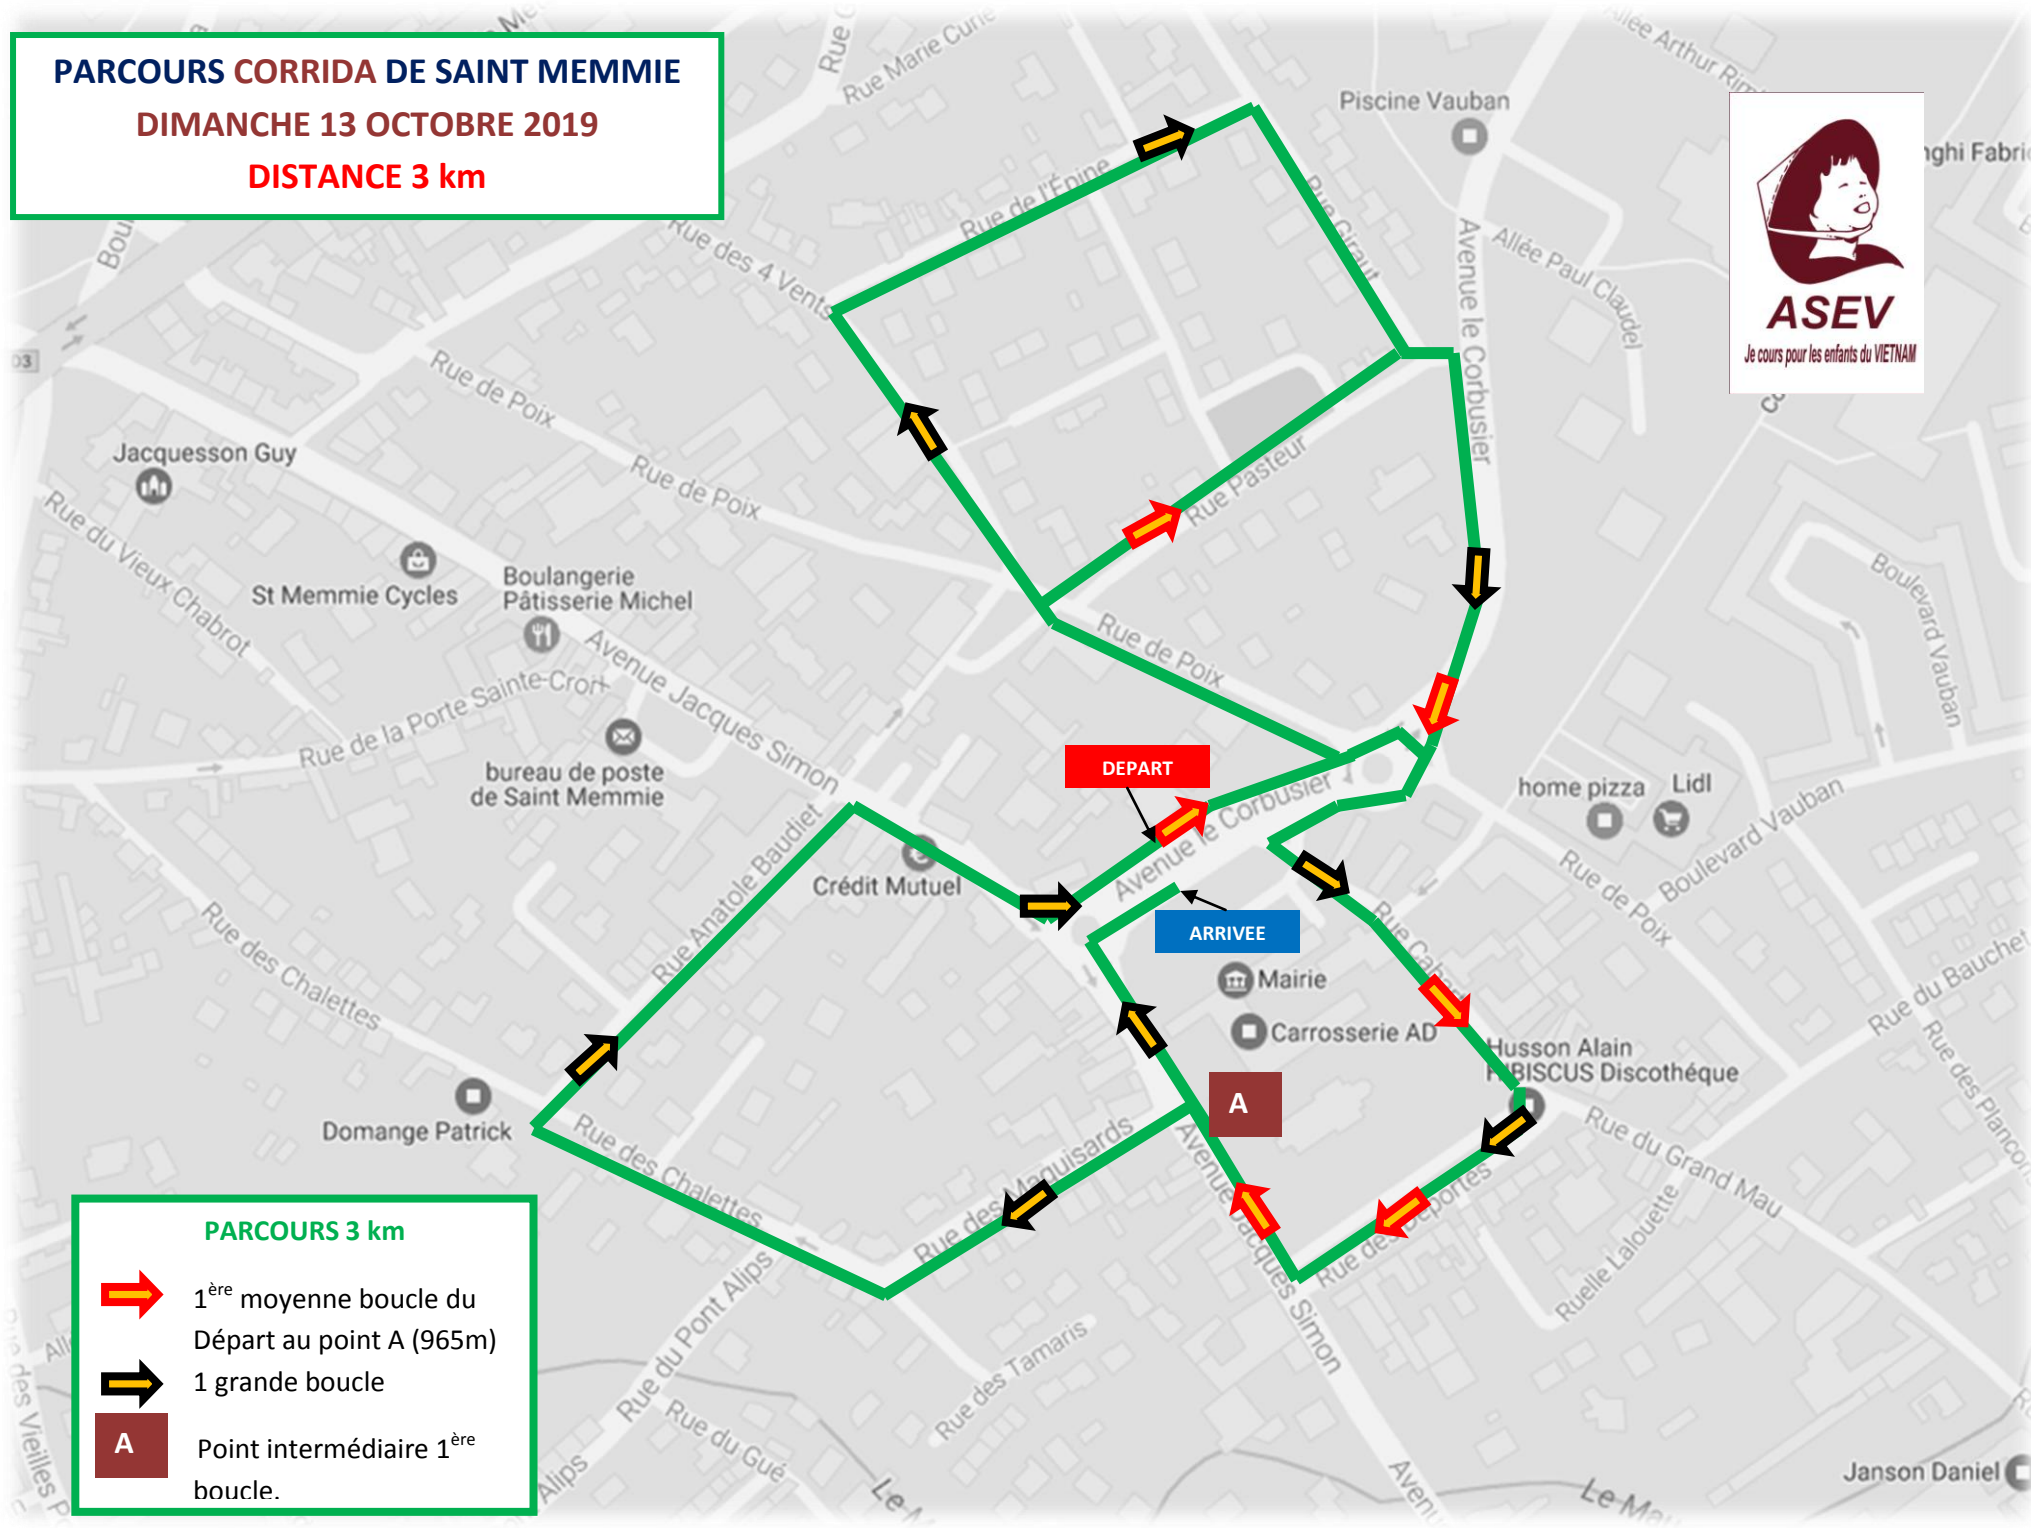

PARCOURS CORRIDA DE SAINT MEMMIE

DIMANCHE 13 OCTOBRE 2019

DISTANCE 3 km

PARCOURS 3 km

-  1^{ère} moyenne boucle du Départ au point A (965m)
-  1 grande boucle
-  Point intermédiaire 1^{ère} boucle.